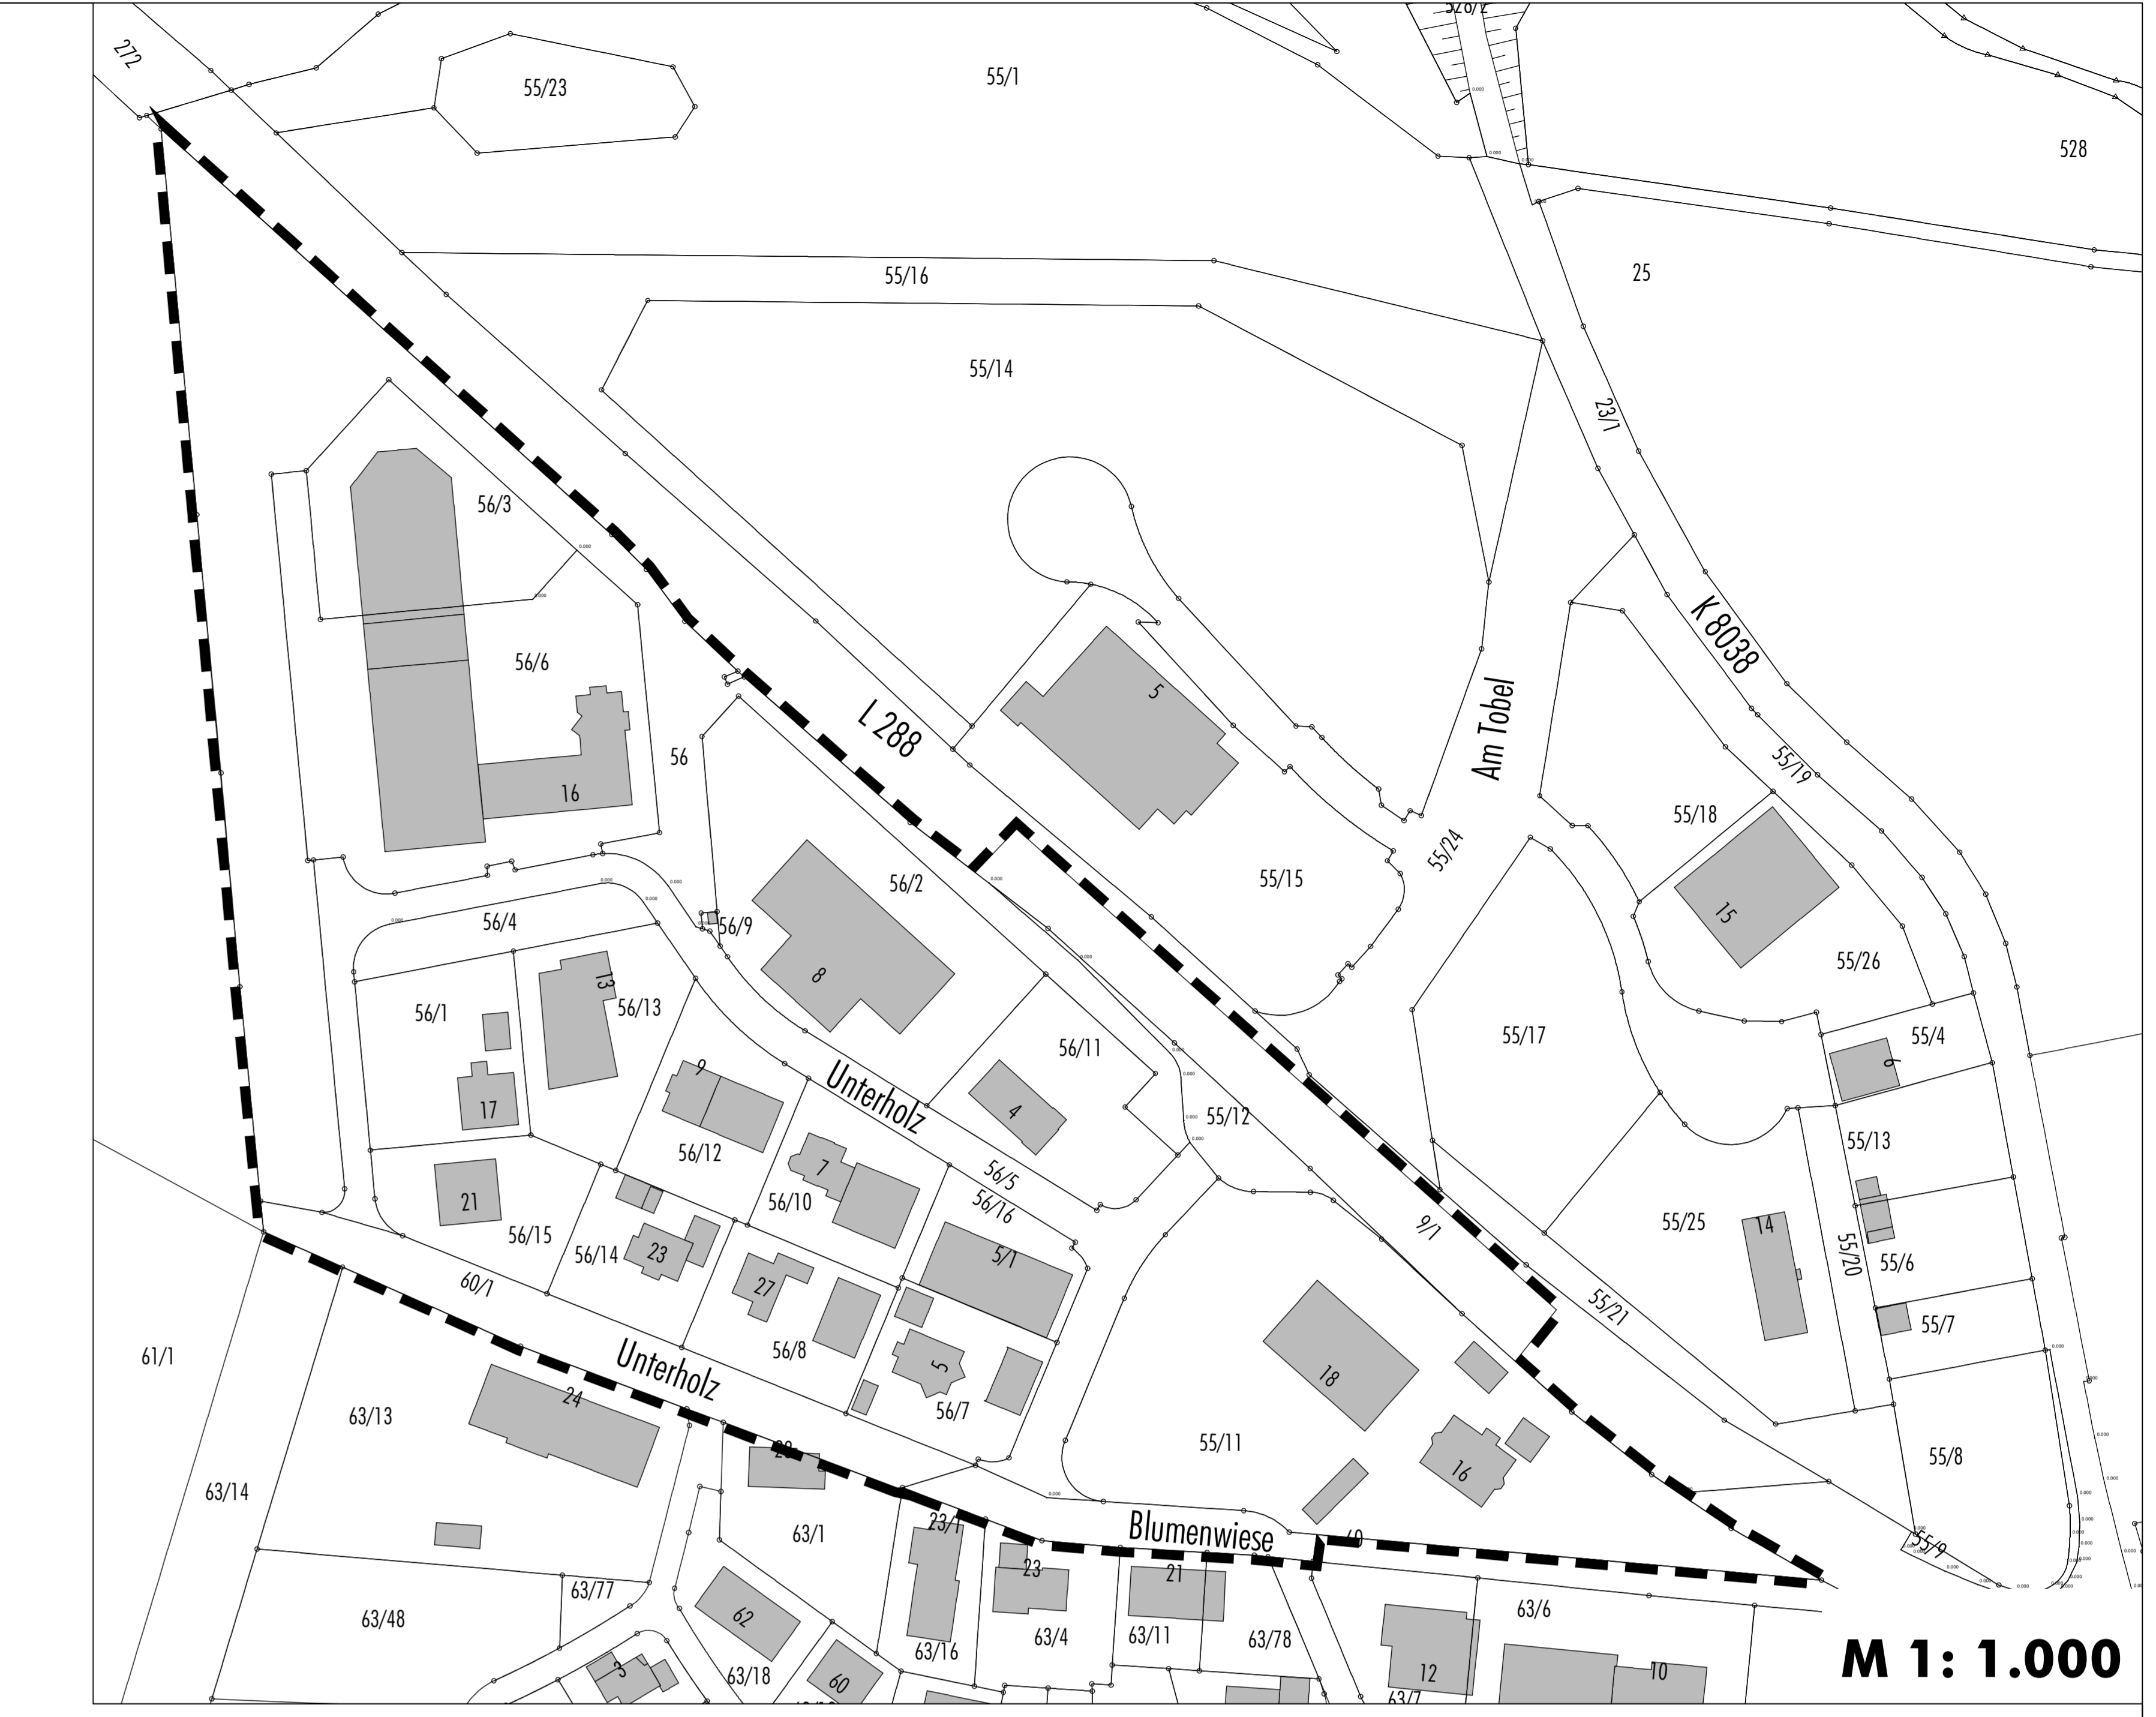

M 1: 500

1. Änderung des Bebauungsplanes "Gewerbegebiet Unterholz I"

FFH-Schutzgebiet
"Rotachtal Bodensee"
(Nr. 8222-342)

FFH-Schutzgebiet
"Rotachtal Bodensee"
(Nr. 8222-342)

M 1: 1.000

Stand vor der 1. Änderung des Bebauungsplanes "Gewerbegebiet Unterholz I"
(rechtsverbindlich seit 15.12.1995)

M 1: 1.000

Aktualisierter Katasterplan des Plangebiets (Stand 21.06.2010)

0 10 20 30 40 50m

Gemeinde Horgenzell
1. Änderung des Bebauungsplanes
"Gewerbegebiet Unterholz I"

Fassung vom 15.03.2011

www.buerosieber.de