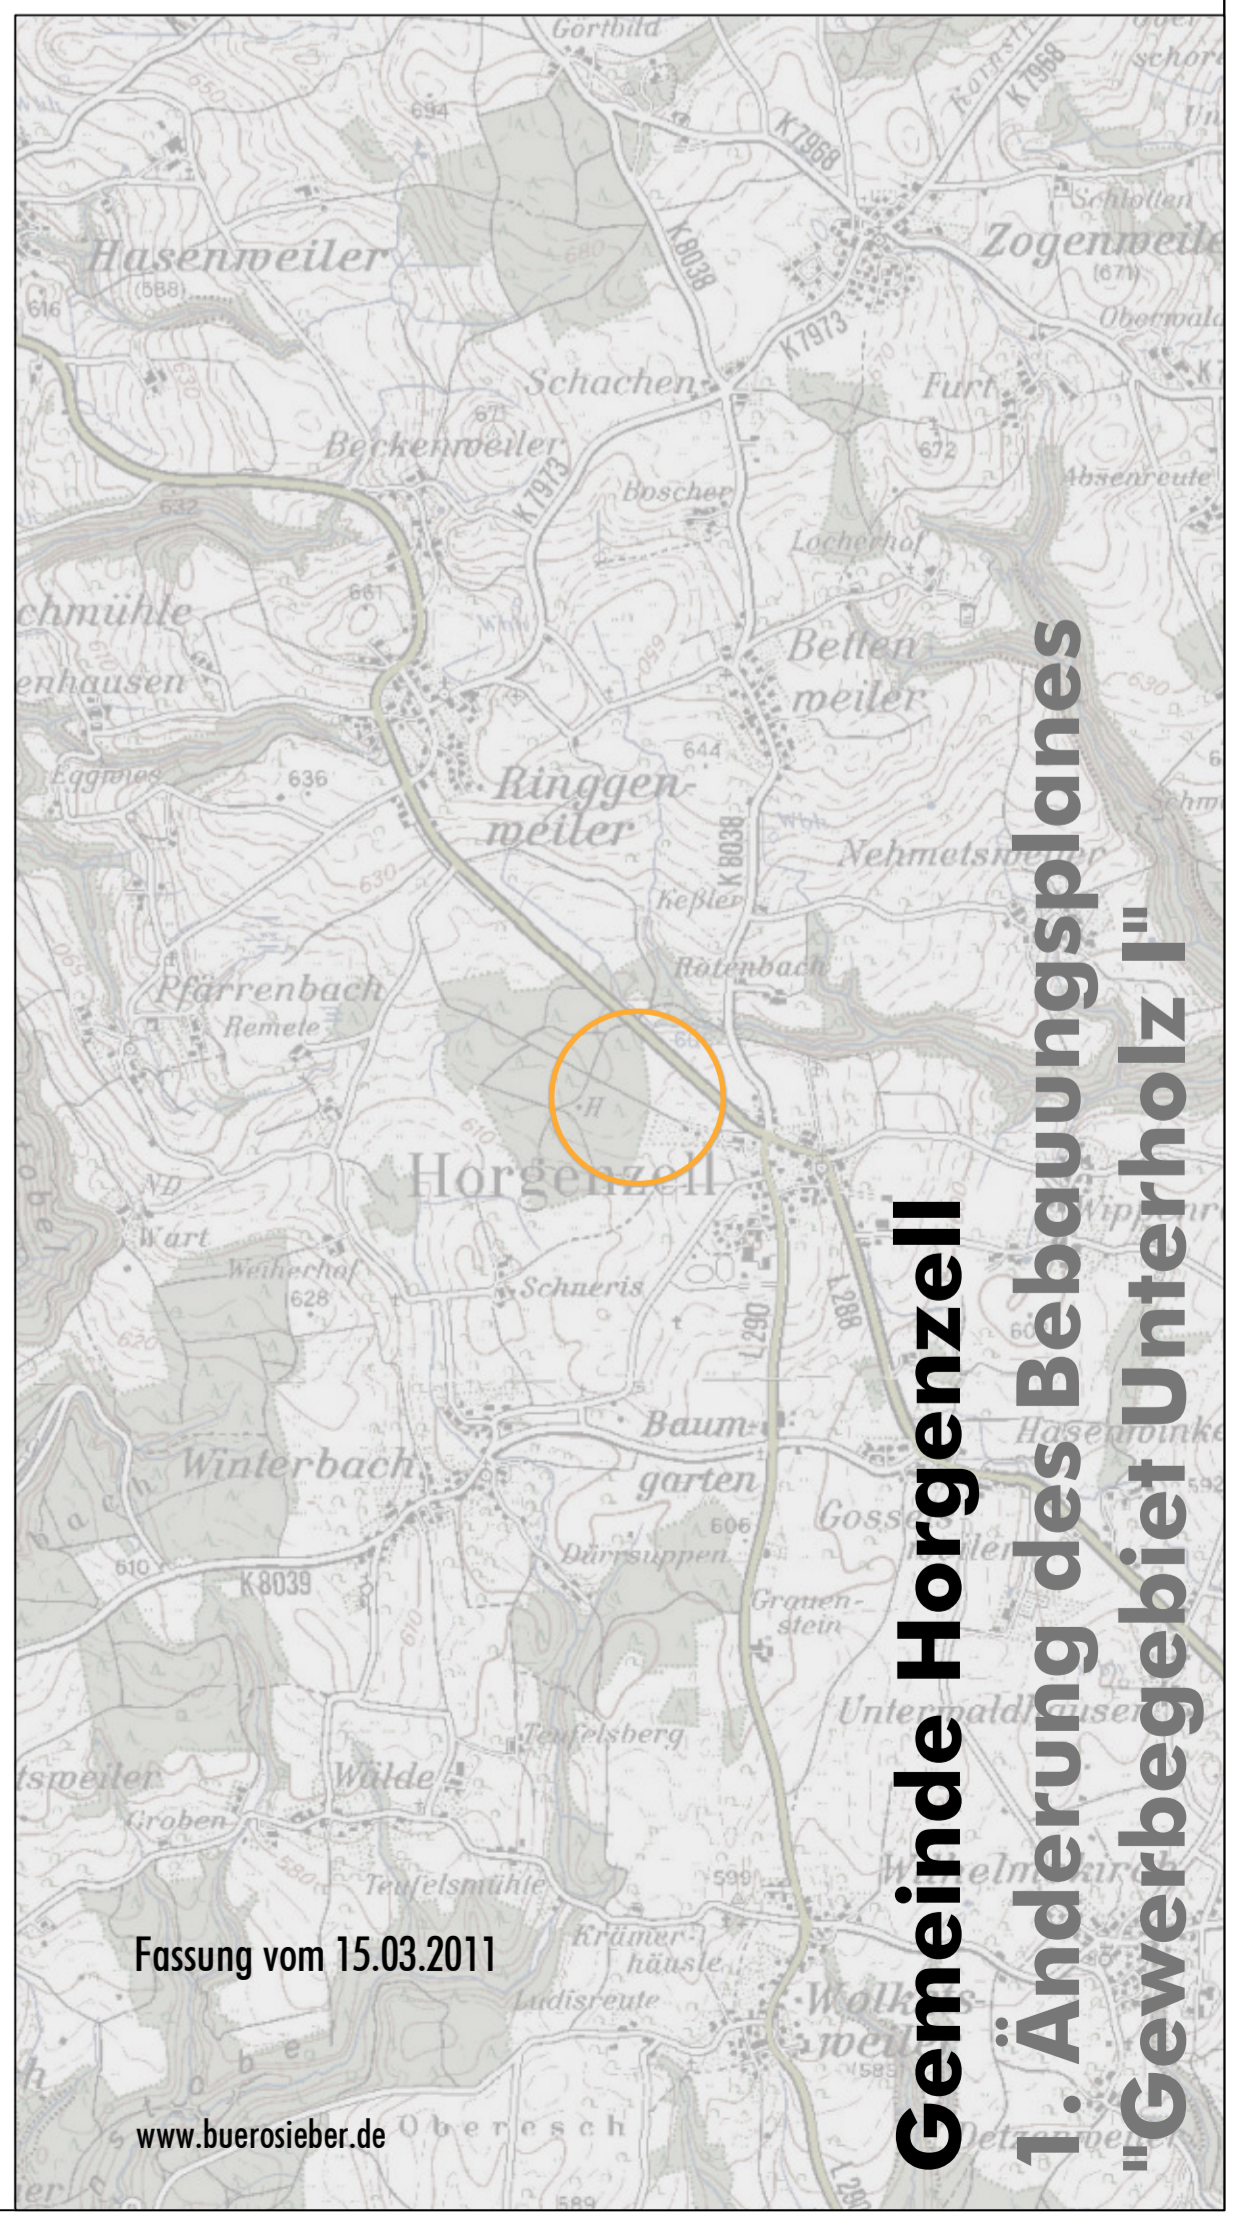

M 1: 500

1. Änderung des Bebauungsplanes "Gewerbegebiet Unterholz I"

FFH-Schutzgebiet
"Rotachtal Bodensee"
(Nr. 8222-342)

FFH-Schutzgebiet
"Rotachtal Bodensee"
(Nr. 8222-342)

M 1: 1.000

Stand vor der 1. Änderung des Bebauungsplanes "Gewerbegebiet Unterholz I"
(rechtsverbindlich seit 15.12.1995)

M 1: 1.000

Aktualisierter Katasterplan des Plangebiets (Stand 21.06.2010)

0 10 20 30 40 50m

Gemeinde Horgenzell
1. Änderung des Bebauungsplanes
"Gewerbegebiet Unterholz I"

Fassung vom 15.03.2011

www.buerosieber.de