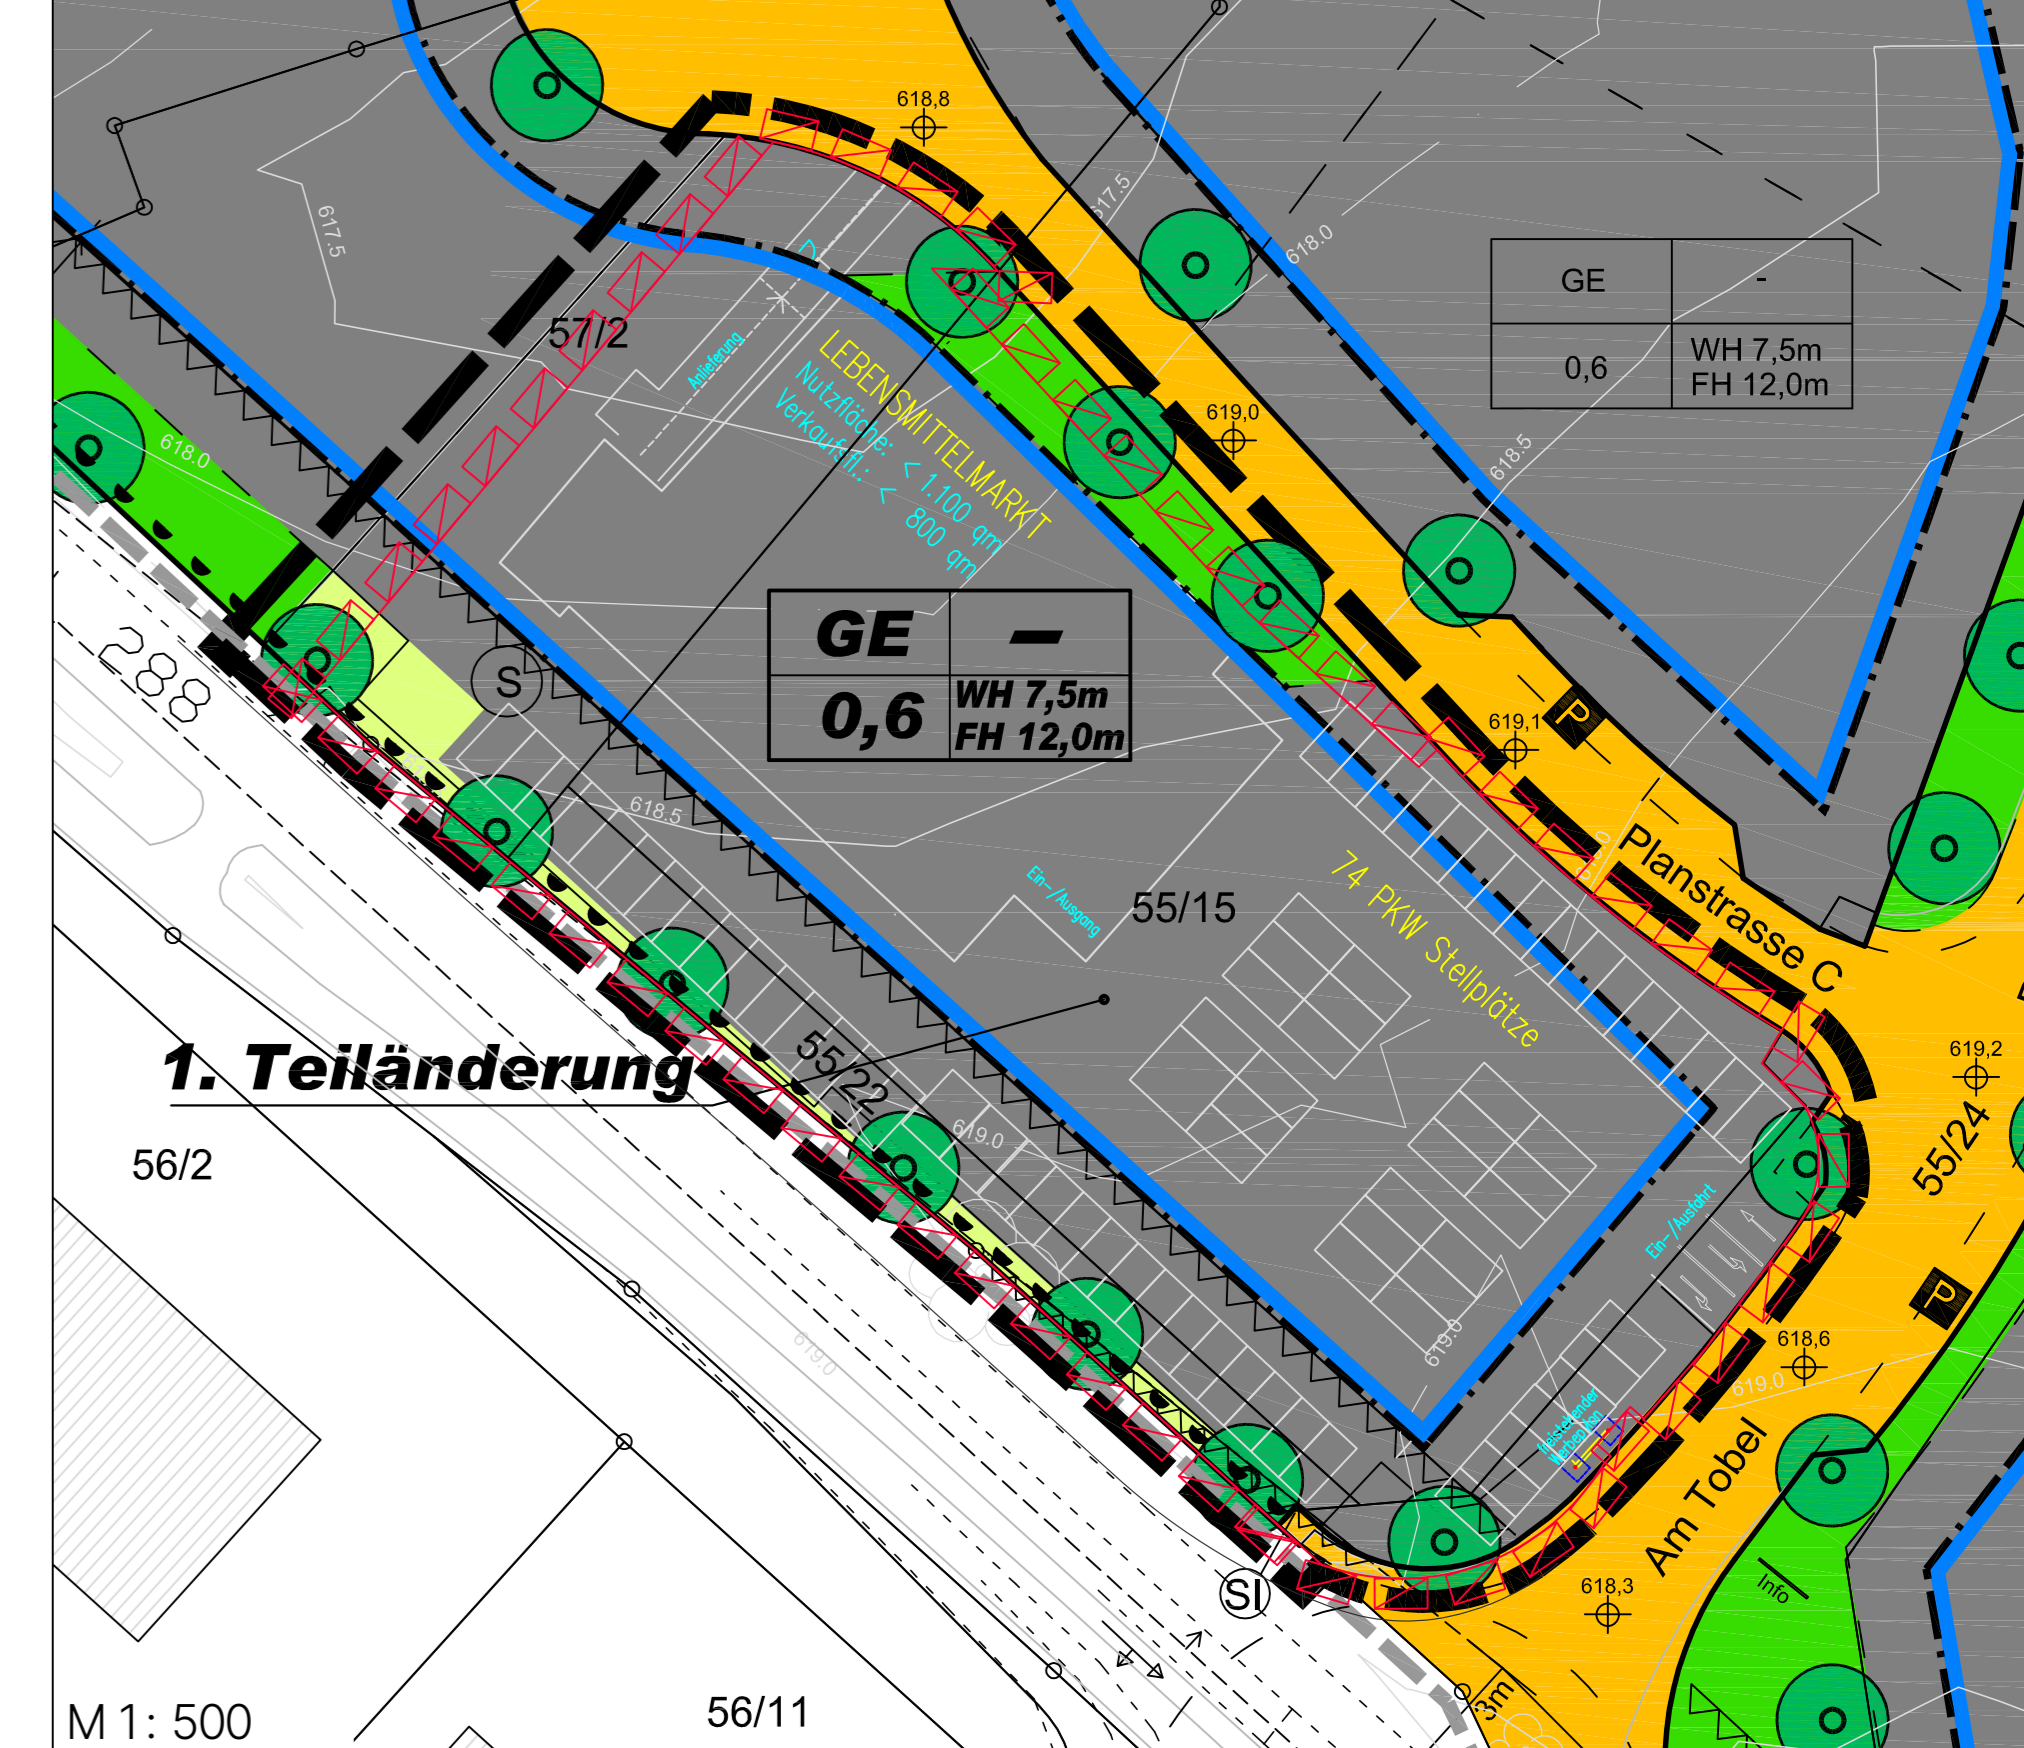

M 1: 500

2. Änderung des Bebauungsplanes "Gewerbegebiet Röttenbach"

1. Teiländerung
Bebauungsplan "Gewerbegebiet Röttenbach" 1. Teiländerung (Fassung vom 21.10.2008)

M 1: 500

M 1: 500

Bebauungsplan "Gewerbegebiet Röttenbach" (Fassung vom 24.04.2007)

SIEBER CONSULT

Stadtplanung Artenschutz Immissions-schutz Landschafts-planung

Horgenzell