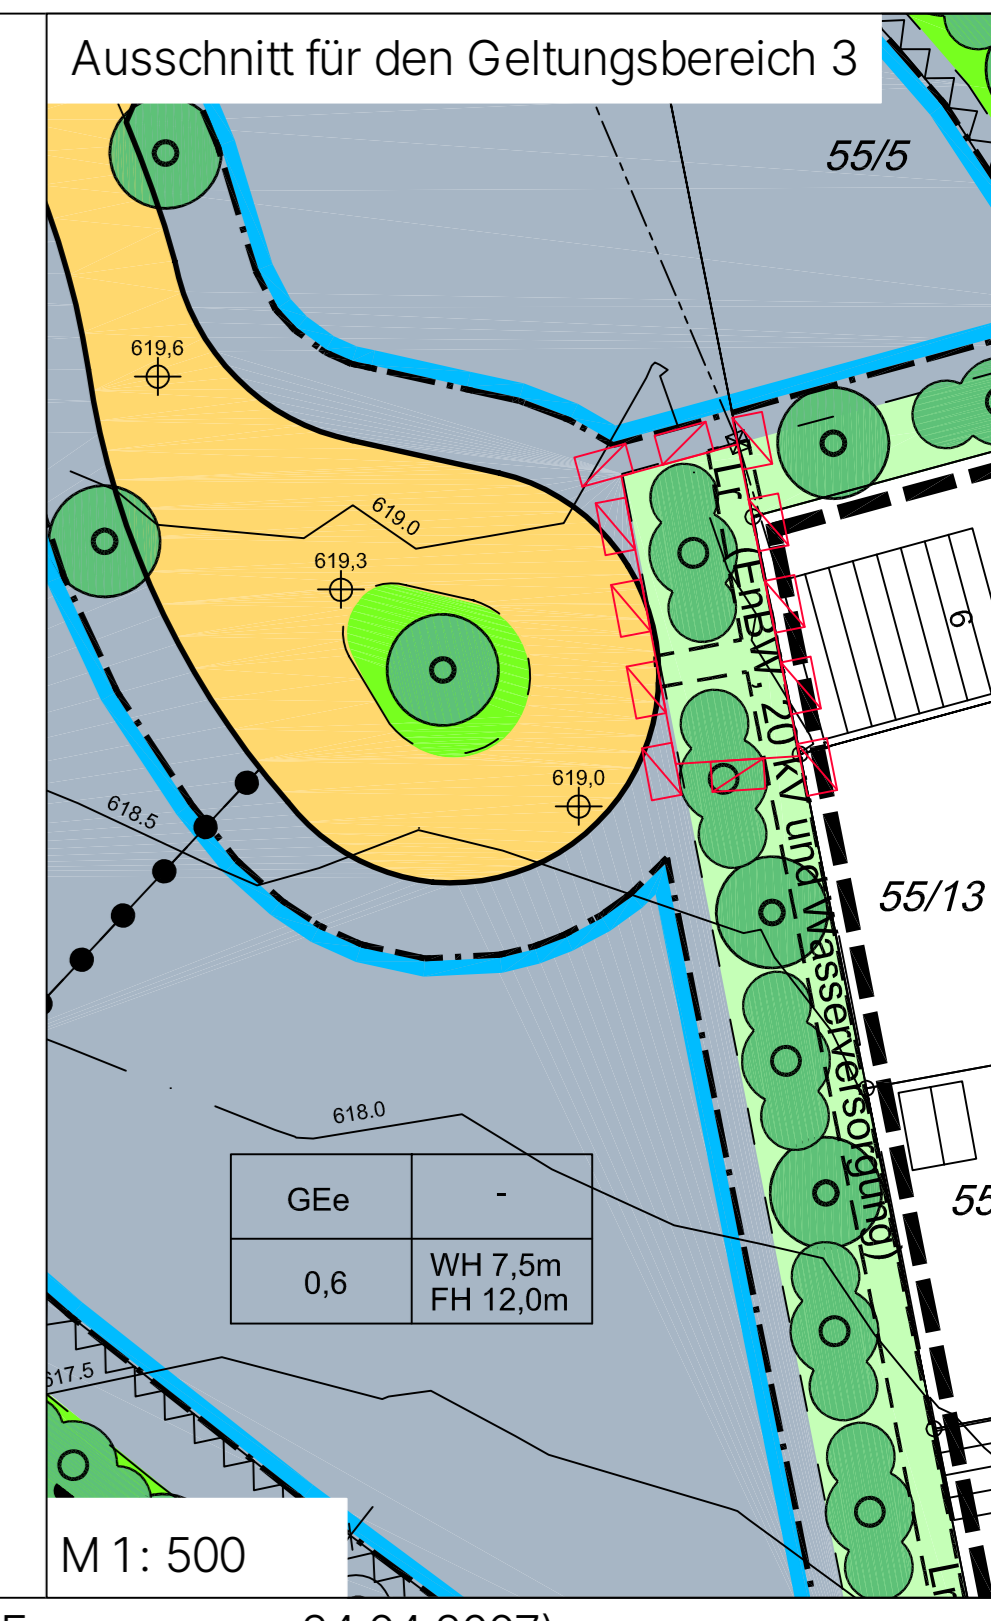

M 1: 500

2. Änderung des Bebauungsplanes "Gewerbegebiet Röttenbach"

1. Teiländerung
Bebauungsplan "Gewerbegebiet Röttenbach" 1. Teiländerung (Fassung vom 21.10.2008)

M 1: 500

M 1: 500

Bebauungsplan "Gewerbegebiet Röttenbach" (Fassung vom 24.04.2007)

SIEBER CONSULT

Stadtplanung Artenschutz Immissions-schutz Landschafts-planung

Horgenzell