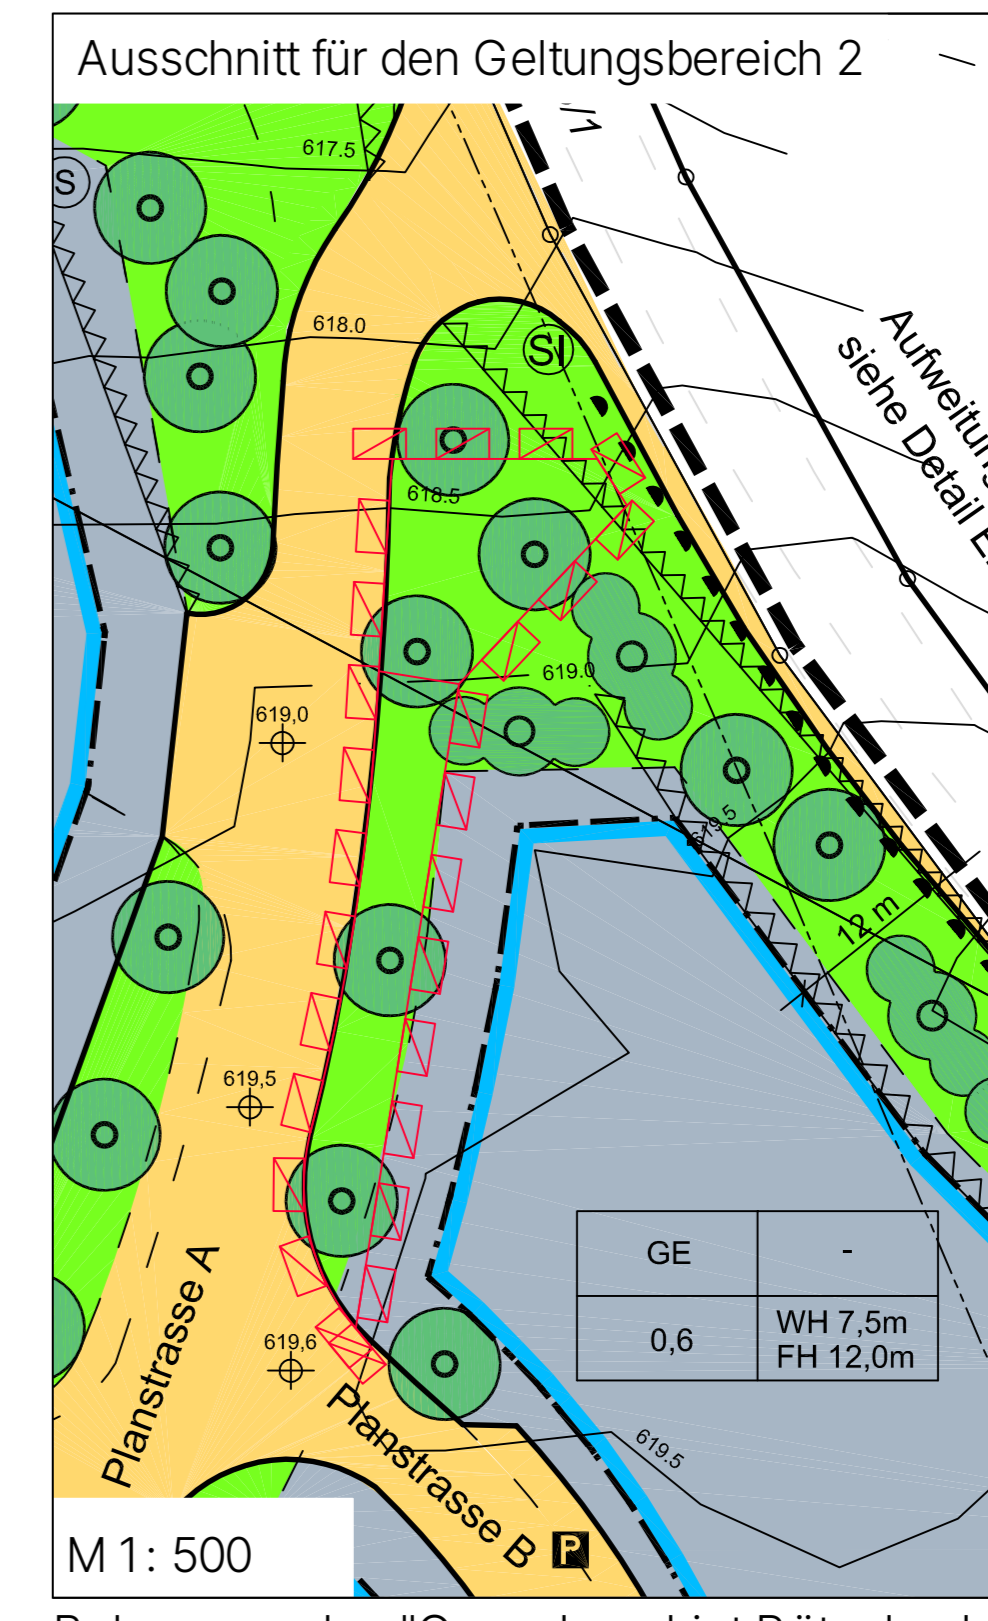

M 1: 500

2. Änderung des Bebauungsplanes "Gewerbegebiet Röttenbach"

1. Teiländerung
Bebauungsplan "Gewerbegebiet Röttenbach" 1. Teiländerung (Fassung vom 21.10.2008)

M 1: 500

M 1: 500

Bebauungsplan "Gewerbegebiet Röttenbach" (Fassung vom 24.04.2007)

SIEBER CONSULT

Stadtplanung Artenschutz Immissions-schutz Landschafts-planung

Horgenzell