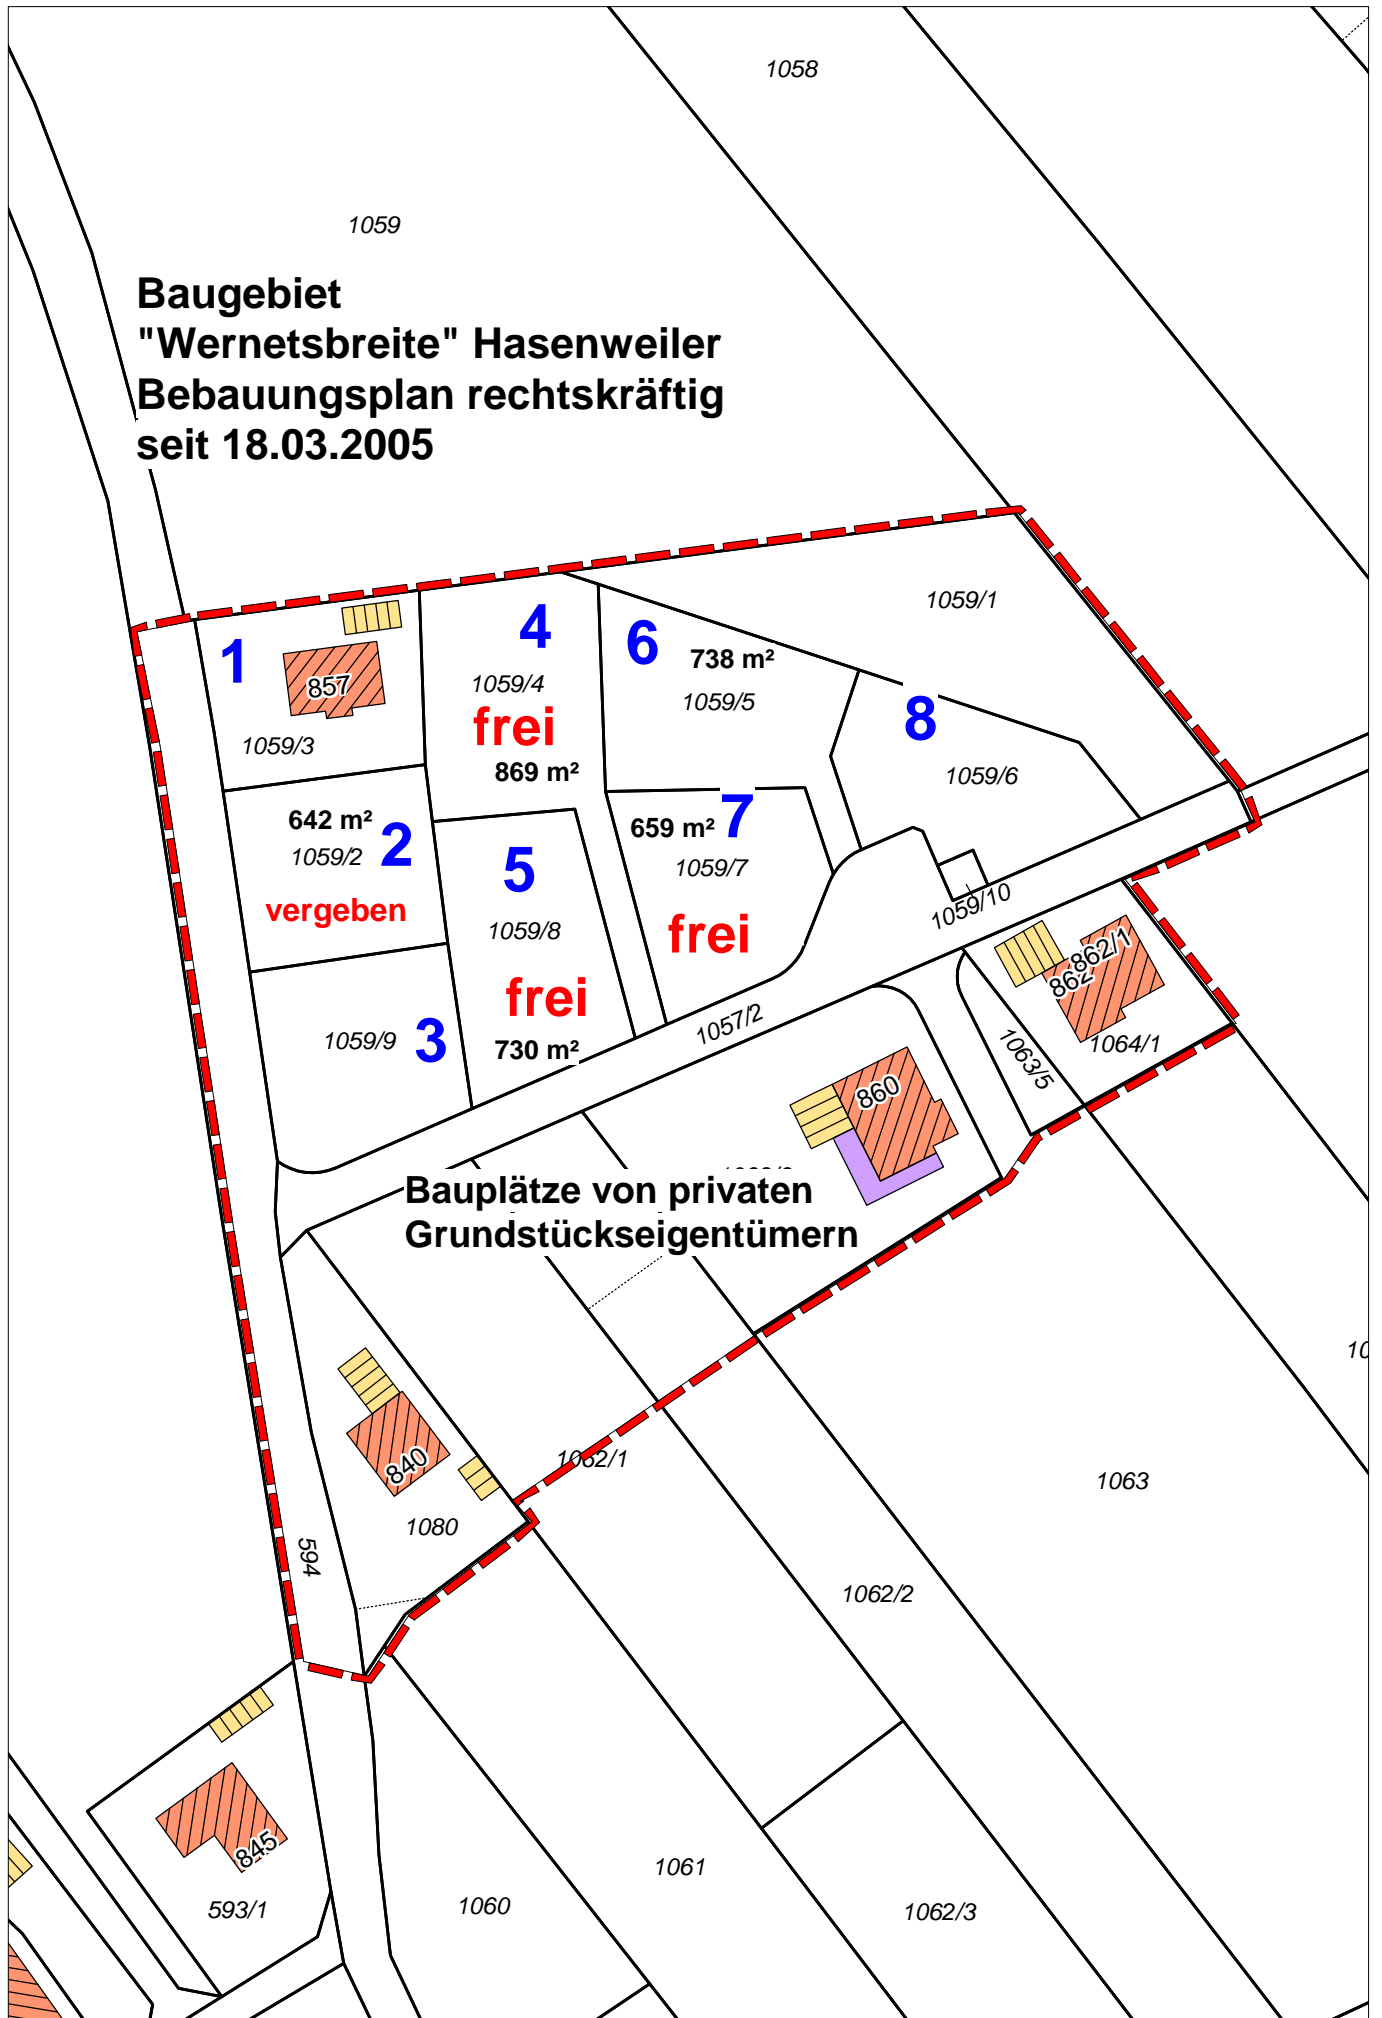

**Baugebiet  
"Wernetsbreite" Hasenweiler  
Bebauungsplan rechtskräftig  
seit 18.03.2005**

**Maßstab 1:1000**